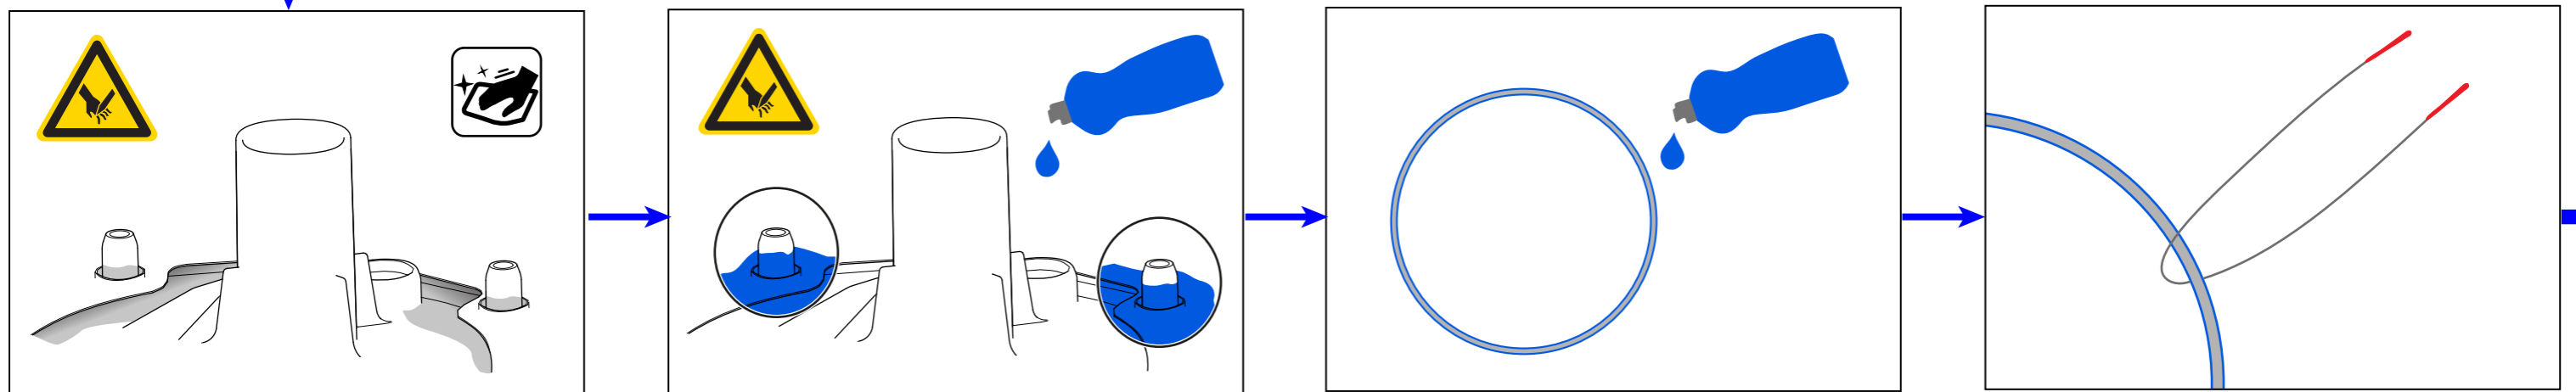

Ersatzteilinformation
Sparepart information

9001037576
19.09.2014

#12005744

x1 x1 x4

R

#00340007

Torx T20

DE
 Dieses Ersatzteil darf nur durch qualifiziertes und unterwiesenes Fachpersonal (Elektrofachkraft) eingebaut werden. Durch eine nicht fachmännische Reparatur kann die einwandfreie Funktion sowie die Sicherheit des Gerätes beeinträchtigt werden, woraus erhebliche Gefahren für Leib und Leben entstehen können. Wir haften nicht für Schäden aus unsachgemäßem Einbau durch Dritte. Für Reparaturen an Hausgeräten gelten die anerkannten Regeln der Technik. Sofern zusätzliche landesspezifischen Anforderungen und Vorschriften existieren, müssen diese beachtet werden. In Zweifelsfällen wenden Sie sich bitte an unseren Werkskundendienst.