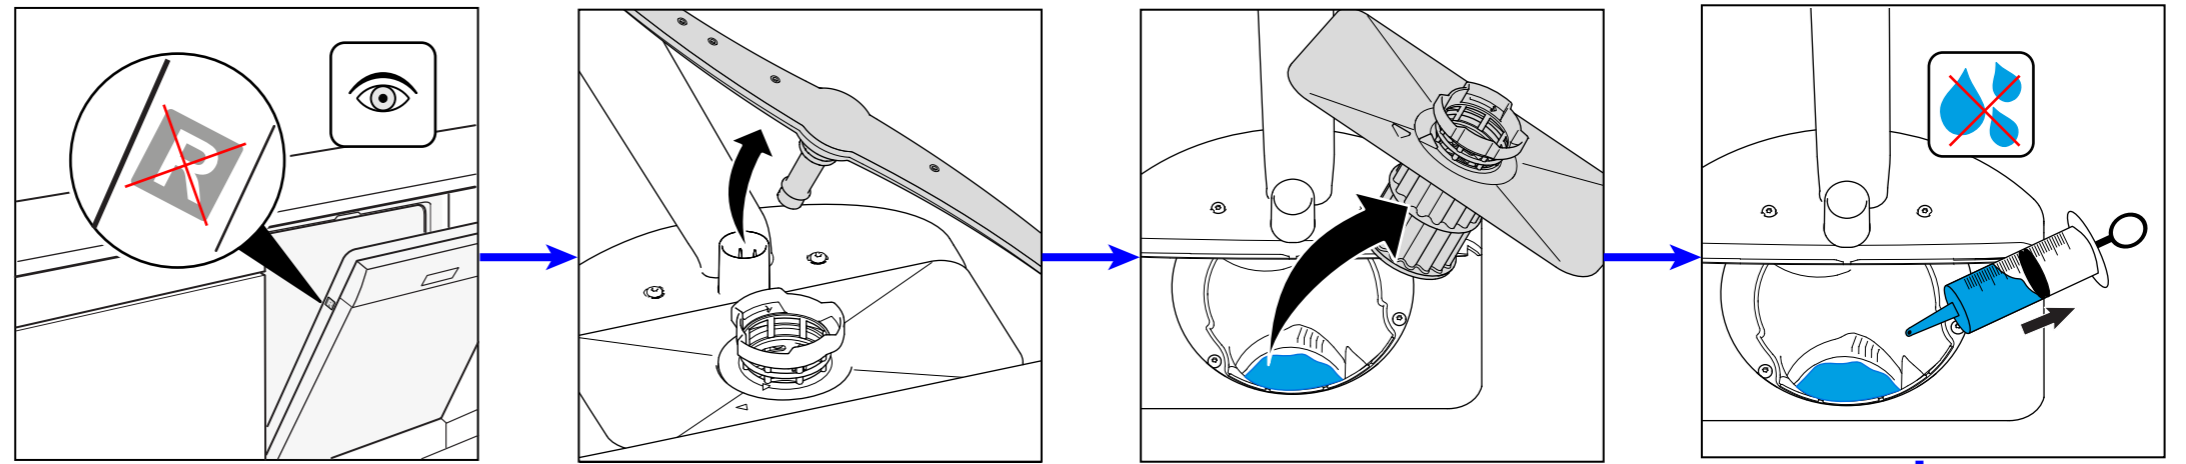

Ersatzteilinformation
Sparepart information

9001037576
19.09.2014

#12005744

x1 x1 x4

R

#00340007

Torx T20

DE
 Dieses Ersatzteil darf nur durch qualifiziertes und unterwiesenes Fachpersonal (Elektrofachkraft) eingebaut werden. Durch eine nicht fachmännische Reparatur kann die einwandfreie Funktion sowie die Sicherheit des Gerätes beeinträchtigt werden, woraus erhebliche Gefahren für Leib und Leben entstehen können. Wir haften nicht für Schäden aus unsachgemäßem Einbau durch Dritte. Für Reparaturen an Hausgeräten gelten die anerkannten Regeln der Technik. Sofern zusätzliche landesspezifischen Anforderungen und Vorschriften existieren, müssen diese beachtet werden. In Zweifelsfällen wenden Sie sich bitte an unseren Werkskundendienst.