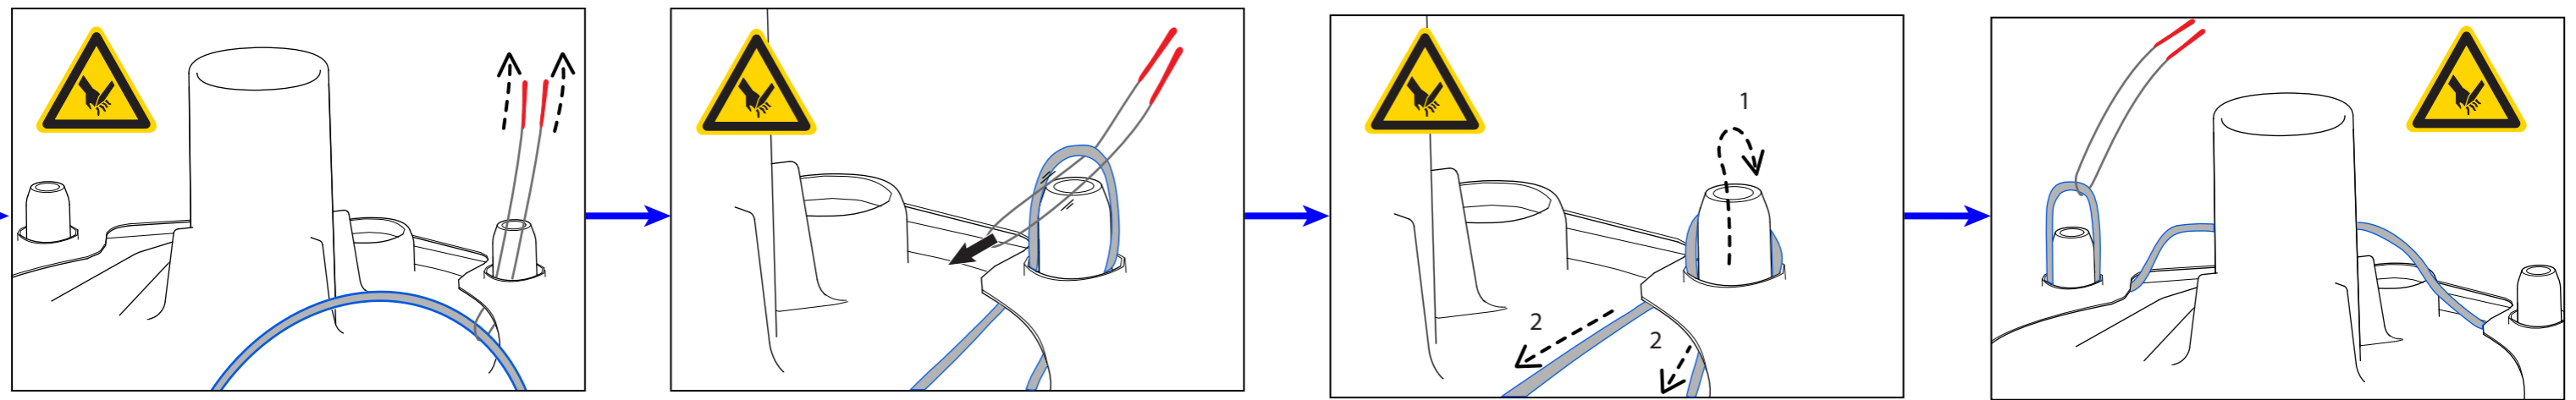

Ersatzteilinformation
Sparepart information

9001037576
19.09.2014

#12005744

x1 x1 x4

R

#00340007

Torx T20

DE
 Dieses Ersatzteil darf nur durch qualifiziertes und unterwiesenes Fachpersonal (Elektrofachkraft) eingebaut werden. Durch eine nicht fachmännische Reparatur kann die einwandfreie Funktion sowie die Sicherheit des Gerätes beeinträchtigt werden, woraus erhebliche Gefahren für Leib und Leben entstehen können. Wir haften nicht für Schäden aus unsachgemäßem Einbau durch Dritte. Für Reparaturen an Hausgeräten gelten die anerkannten Regeln der Technik. Sofern zusätzliche landesspezifischen Anforderungen und Vorschriften existieren, müssen diese beachtet werden. In Zweifelsfällen wenden Sie sich bitte an unseren Werkskundendienst.

EN
 This spare part may be assembled by qualified and instructed specialized personnel (electricians) only. The proper function and the safety of the appliance can be affected by an improper repair and even serious threats to life or physical condition may arise. We are not liable for damages caused by the improper use of third persons. For repairs on domestic appliances the approved technical regulations are applied. Any existing additional country-specific requirements and regulations must be observed. In case of doubt please contact our factory own customer service.