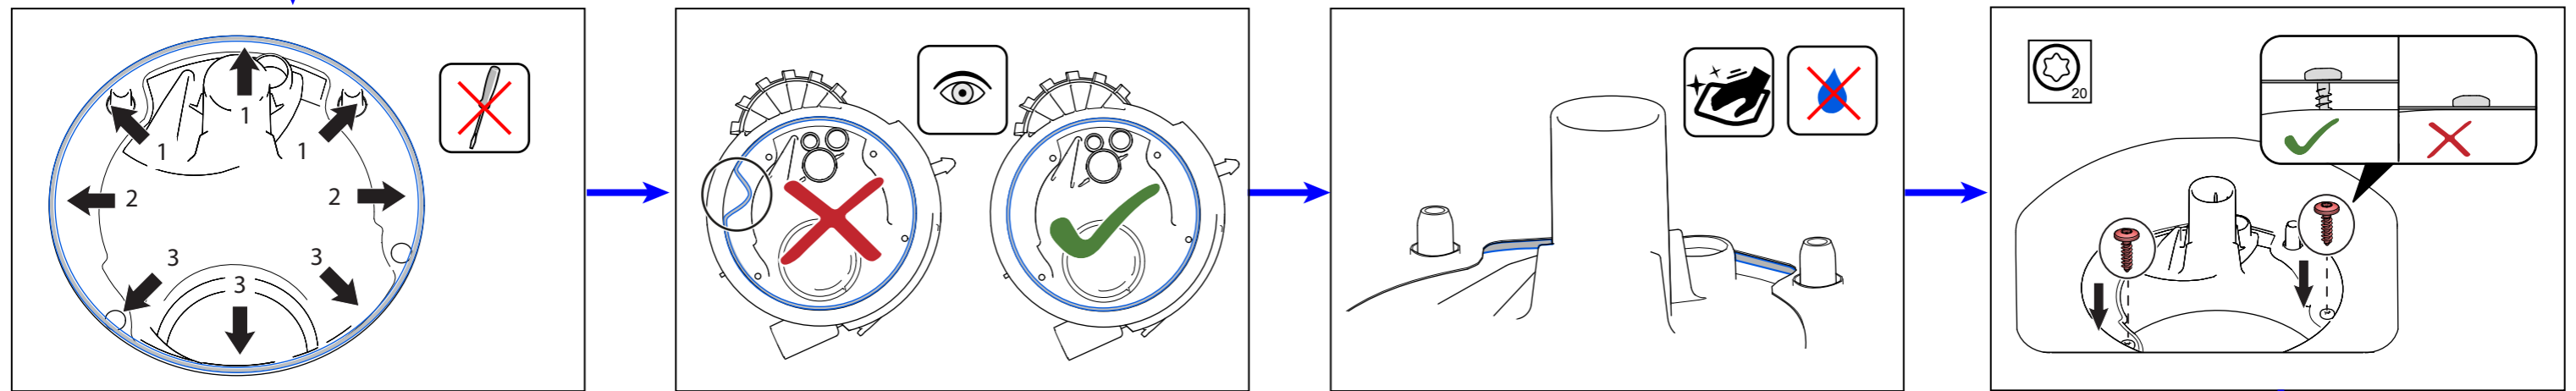

Ersatzteilinformation
Sparepart information

9001037576
19.09.2014

#12005744

x1 x1 x4

R

#00340007

Torx T20

DE
 Dieses Ersatzteil darf nur durch qualifiziertes und unterwiesenes Fachpersonal (Elektrofachkraft) eingebaut werden. Durch eine nicht fachmännische Reparatur kann die einwandfreie Funktion sowie die Sicherheit des Gerätes beeinträchtigt werden, woraus erhebliche Gefahren für Leib und Leben entstehen können. Wir haften nicht für Schäden aus unsachgemäßem Einbau durch Dritte. Für Reparaturen an Hausgeräten gelten die anerkannten Regeln der Technik. Sofern zusätzliche landesspezifischen Anforderungen und Vorschriften existieren, müssen diese beachtet werden. In Zweifelsfällen wenden Sie sich bitte an unseren Werkskundendienst.