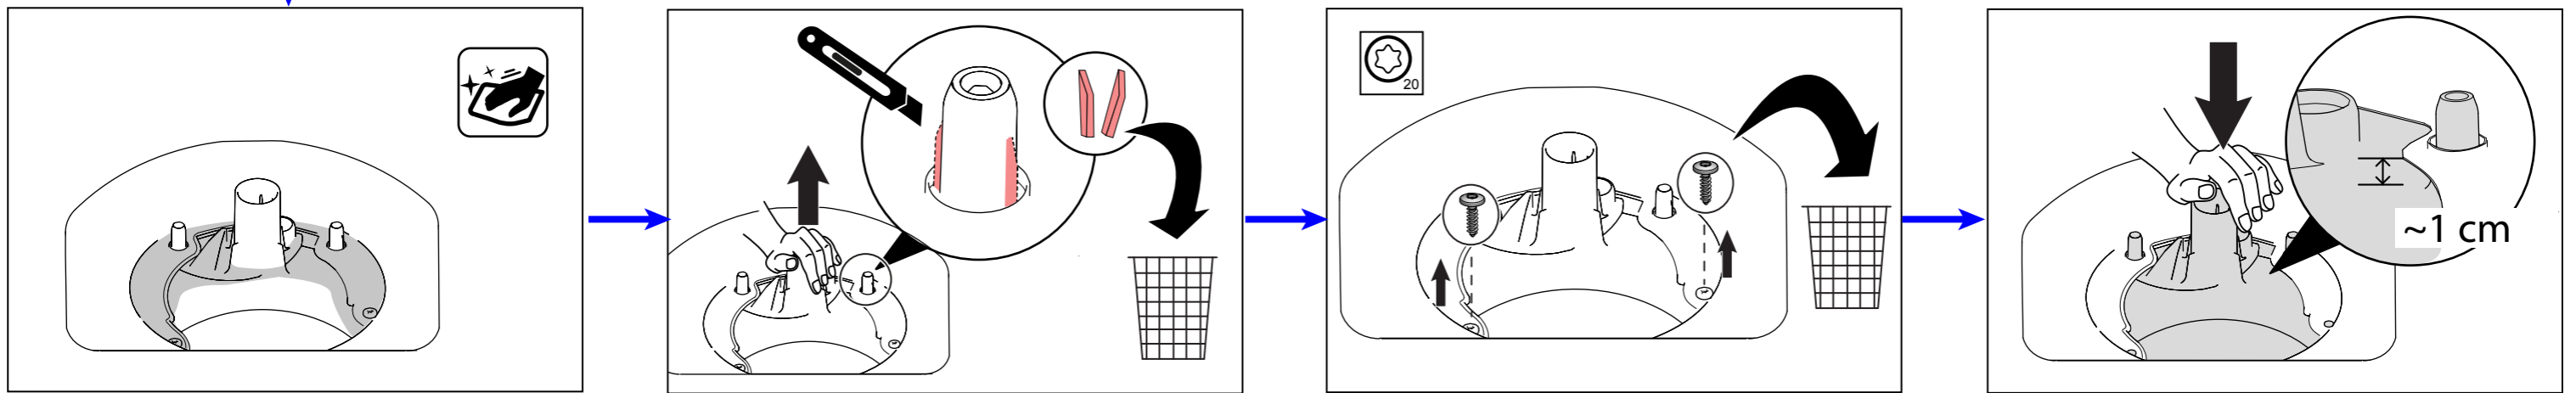

Ersatzteilinformation
Sparepart information

9001037576
19.09.2014

#12005744

x1 x1 x4

R

#00340007

Torx T20

DE
 Dieses Ersatzteil darf nur durch qualifiziertes und unterwiesenes Fachpersonal (Elektrofachkraft) eingebaut werden. Durch eine nicht fachmännische Reparatur kann die einwandfreie Funktion sowie die Sicherheit des Gerätes beeinträchtigt werden, woraus erhebliche Gefahren für Leib und Leben entstehen können. Wir haften nicht für Schäden aus unsachgemäßem Einbau durch Dritte. Für Reparaturen an Hausgeräten gelten die anerkannten Regeln der Technik. Sofern zusätzliche landesspezifischen Anforderungen und Vorschriften existieren, müssen diese beachtet werden. In Zweifelsfällen wenden Sie sich bitte an unseren Werkskundendienst.