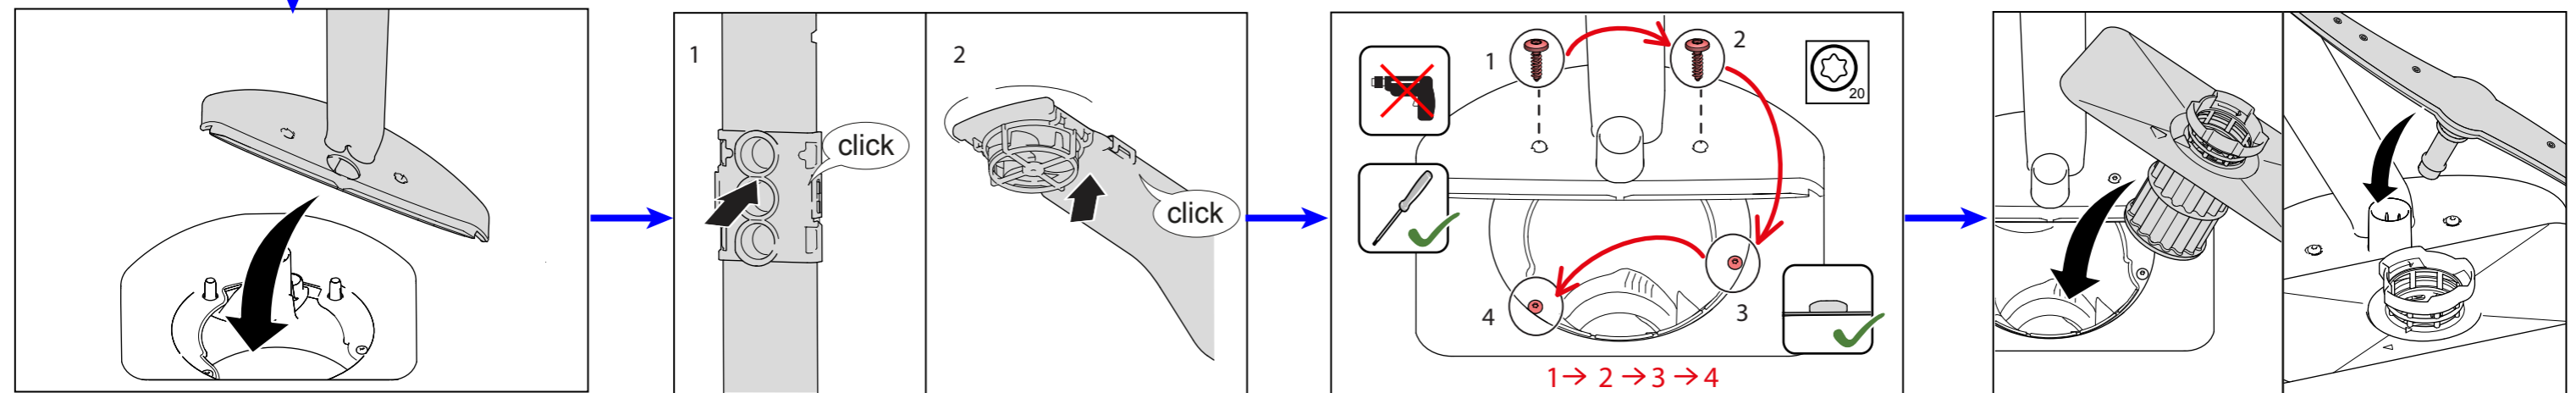

Ersatzteilinformation
Sparepart information

9001037576
19.09.2014

#12005744

x1 x1 x4

R

#00340007

Torx T20

DE
 Dieses Ersatzteil darf nur durch qualifiziertes und unterwiesenes Fachpersonal (Elektrofachkraft) eingebaut werden. Durch eine nicht fachmännische Reparatur kann die einwandfreie Funktion sowie die Sicherheit des Gerätes beeinträchtigt werden, woraus erhebliche Gefahren für Leib und Leben entstehen können. Wir haften nicht für Schäden aus unsachgemäßem Einbau durch Dritte. Für Reparaturen an Hausgeräten gelten die anerkannten Regeln der Technik. Sofern zusätzliche landesspezifischen Anforderungen und Vorschriften existieren, müssen diese beachtet werden. In Zweifelsfällen wenden Sie sich bitte an unseren Werkskundendienst.