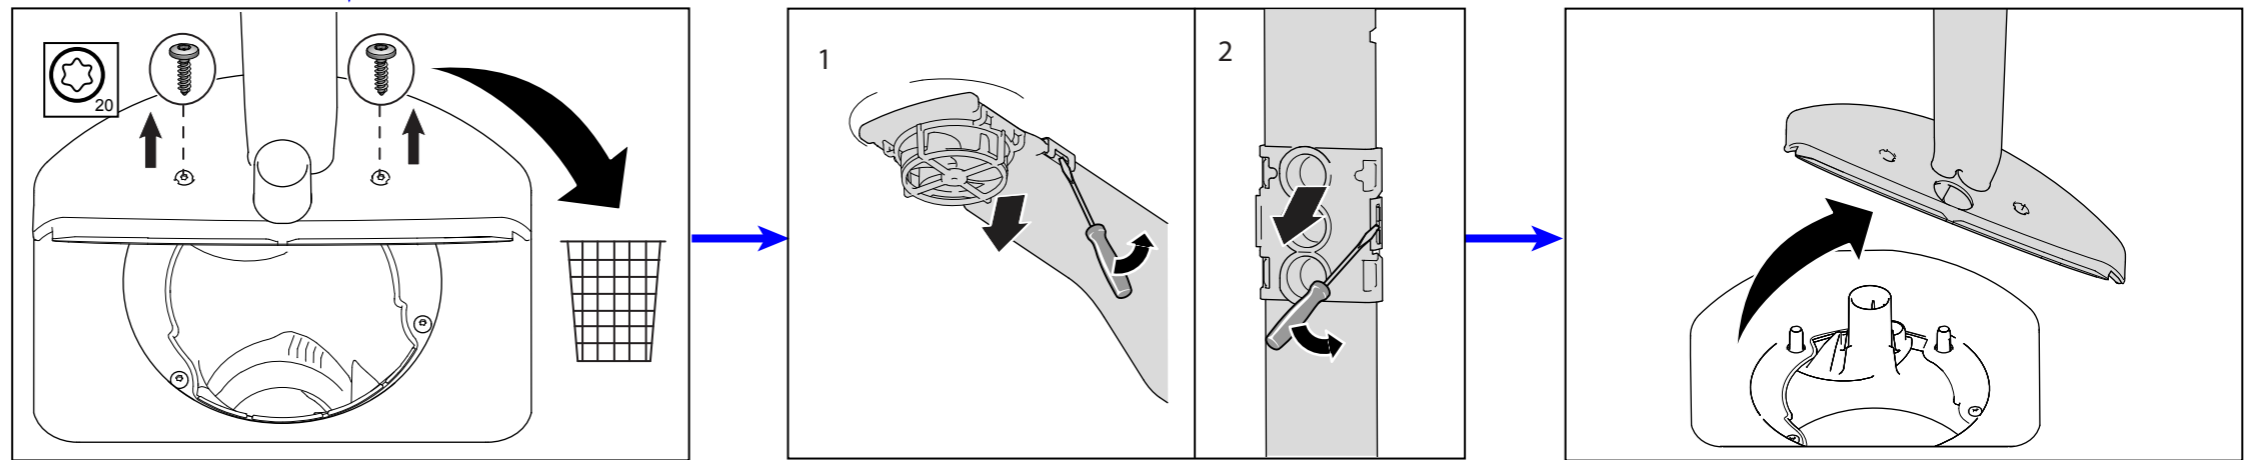

Ersatzteilinformation
Sparepart information

9001037576
19.09.2014

#12005744

x1 x1 x4

R

#00340007

Torx T20

DE
 Dieses Ersatzteil darf nur durch qualifiziertes und unterwiesenes Fachpersonal (Elektrofachkraft) eingebaut werden. Durch eine nicht fachmännische Reparatur kann die einwandfreie Funktion sowie die Sicherheit des Gerätes beeinträchtigt werden, woraus erhebliche Gefahren für Leib und Leben entstehen können. Wir haften nicht für Schäden aus unsachgemäßem Einbau durch Dritte. Für Reparaturen an Hausgeräten gelten die anerkannten Regeln der Technik. Sofern zusätzliche landesspezifischen Anforderungen und Vorschriften existieren, müssen diese beachtet werden. In Zweifelsfällen wenden Sie sich bitte an unseren Werkskundendienst.