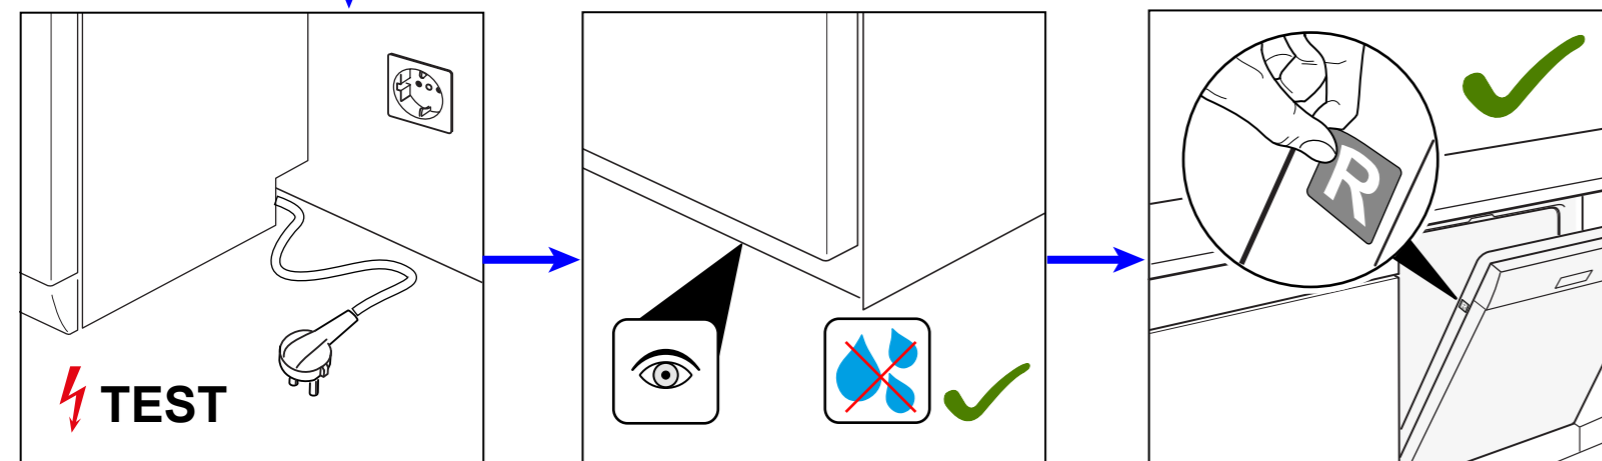

Ersatzteilinformation
Sparepart information

9001037576
19.09.2014

#12005744

x1 x1 x4

R

#00340007

Torx T20

DE
 Dieses Ersatzteil darf nur durch qualifiziertes und unterwiesenes Fachpersonal (Elektrofachkraft) eingebaut werden. Durch eine nicht fachmännische Reparatur kann die einwandfreie Funktion sowie die Sicherheit des Gerätes beeinträchtigt werden, woraus erhebliche Gefahren für Leib und Leben entstehen können. Wir haften nicht für Schäden aus unsachgemäßem Einbau durch Dritte. Für Reparaturen an Hausgeräten gelten die anerkannten Regeln der Technik. Sofern zusätzliche landesspezifischen Anforderungen und Vorschriften existieren, müssen diese beachtet werden. In Zweifelsfällen wenden Sie sich bitte an unseren Werkskundendienst.