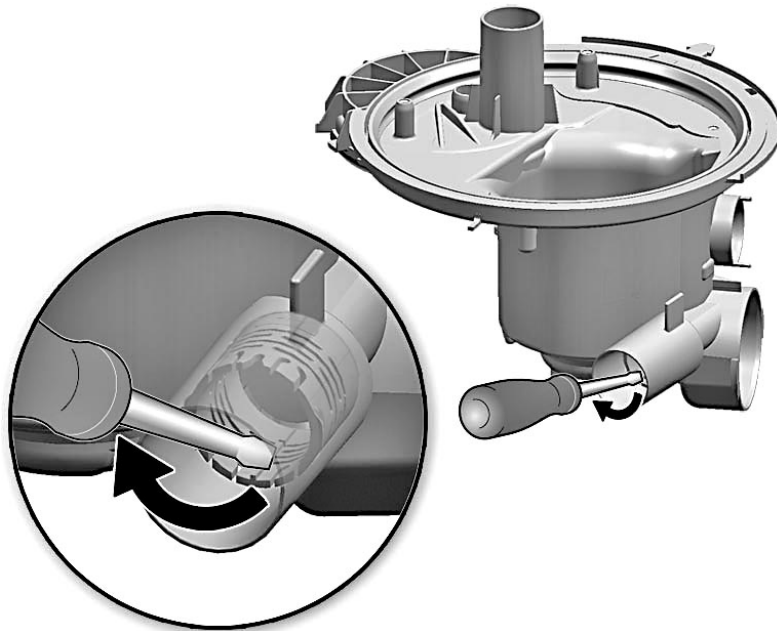

9000334762 - GV640

DE

EN

Rückschlagklappe Demontage / Disassembly flap trap

Rückschlagklappe Montage / Assembly flap trap